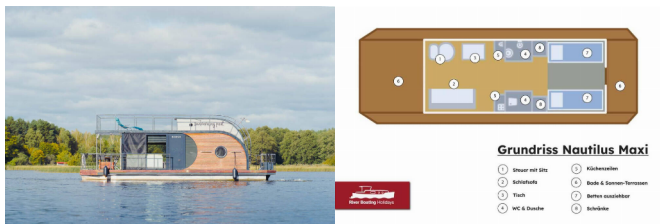

Hafen Röblinsee Marina, Deutschland

Boot ID 26

Hersteller Nautilus Hausboote

Bootsname Swimmingpool

Baujahr 2015

Länge 10.50 M

Kabinen 2

Kojes 4 + 1

WC 1

BORDKÜCHE: Besen und Kehrschaufel, Dishes, Herd, Kaffeemaschine, Kühlschrank, Müllsäcke, Pantryausrüstung, Tiefkühlfach, Weingläser

DECKAUSRÜSTUNG: Ankerlicht, Badeleiter, Badeplattform, Bootshaken, Decklichter, Fender