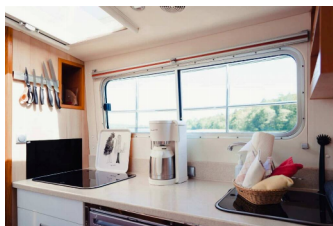

RIVER BOAT 1122-S

Bella Ella (2015)

BOOTADO

Duschik Und Rost Hausboot GbR • Marina Röblinsee, Röblinsee 37 • D-16798 Fürstenberg • Deutschland

Telefon: +49 (0) 371 33760690

E-Mail: kontakt@bootado.com

Web: www.bootado.com

Hafen Röblinsee Marina, Deutschland

Boot ID 46

Hersteller Riverboating Holidays

Bootsname Bella Ella

Baujahr 2015

Länge 11.65 M

Kabinen 2

Koijen 4 + 1

WC 1

BORDKÜCHE: Besen und Kehrschaufel, Dishes, Herd, Kaffeemaschine, Kühlschrank, Müllsäcke, Pantryausrüstung, Tiefkühlfach, Weingläser

DECKAUSRÜSTUNG: Ankerlicht, Badeleiter, Badeplattform, Bootshaken, Decklichter, Elektrische Ankerwinde, Fender

INTERIEUR: Bettbezug, Kleiderbügel, Klobürste, Rollos, Seife, Staubsauger, Toiletries, Toilettenpapier

KOMFORT: Decken, Duschtuch, Polster

NAVIGATION: Bugstrahlruder, Depthsonder, Fernglas, Positionslampe

SICHERHEITSAUSRÜSTUNG: Erste-Hilfe-Kit (Bordapotheke), Feuerlöschdecke, Feuerlöscher, Handlampe, Satellite tracker, Schwimmwesten

UNTERHALTUNG: DVD player, Radio CD-Spieler, TV

YACHTELEKTRIK: 12V Steckdose, 230V Stecker, elektrische Bilgenpumpe, Inverter, Shore Netzkabel