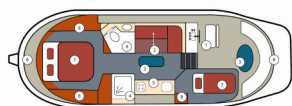

RIVER BOAT 1122-S

Bella Ella (2015)

BOOTADO

Duschik Und Rost Hausboot GbR • Marina Röblinsee, Röblinsee 37 • D-16798 Fürstenberg • Deutschland

Telefon: +49 (0) 371 33760690

E-Mail: kontakt@bootado.com

Web: www.bootado.com

Hafen Röblinsee Marina, Deutschland

Boot ID 46

Hersteller Riverboating Holidays

Bootsname Bella Ella

Baujahr 2015

Länge 11.65 M

Kabinen 2

Koijen 4 + 1

WC 1

BORDKÜCHE: Besen und Kehrschaufel, Dishes, Herd, Kaffeemaschine, Kühlschrank, Müllsäcke, Pantryausrüstung, Tiefkühlfach, Weingläser

DECKAUSRÜSTUNG: Ankerlicht, Badeleiter, Badeplattform, Bootshaken, Decklichter, Elektrische Ankerwinde, Fender

INTERIEUR: Bettbezug, Kleiderbügel, Klobürste, Rollos, Seife, Staubsauger, Toiletries, Toilettenpapier

KOMFORT: Decken, Duschtuch, Polster

NAVIGATION: Bugstrahlruder, Depthsonder, Fernglas, Positionslampe

SICHERHEITSAUSRÜSTUNG: Erste-Hilfe-Kit (Bordapotheke), Feuerlöschdecke, Feuerlöscher, Handlampe, Satellite tracker, Schwimmwesten

UNTERHALTUNG: DVD player, Radio CD-Spieler, TV

YACHTELEKTRIK: 12V Steckdose, 230V Stecker, elektrische Bilgenpumpe, Inverter, Shore Netzkabel