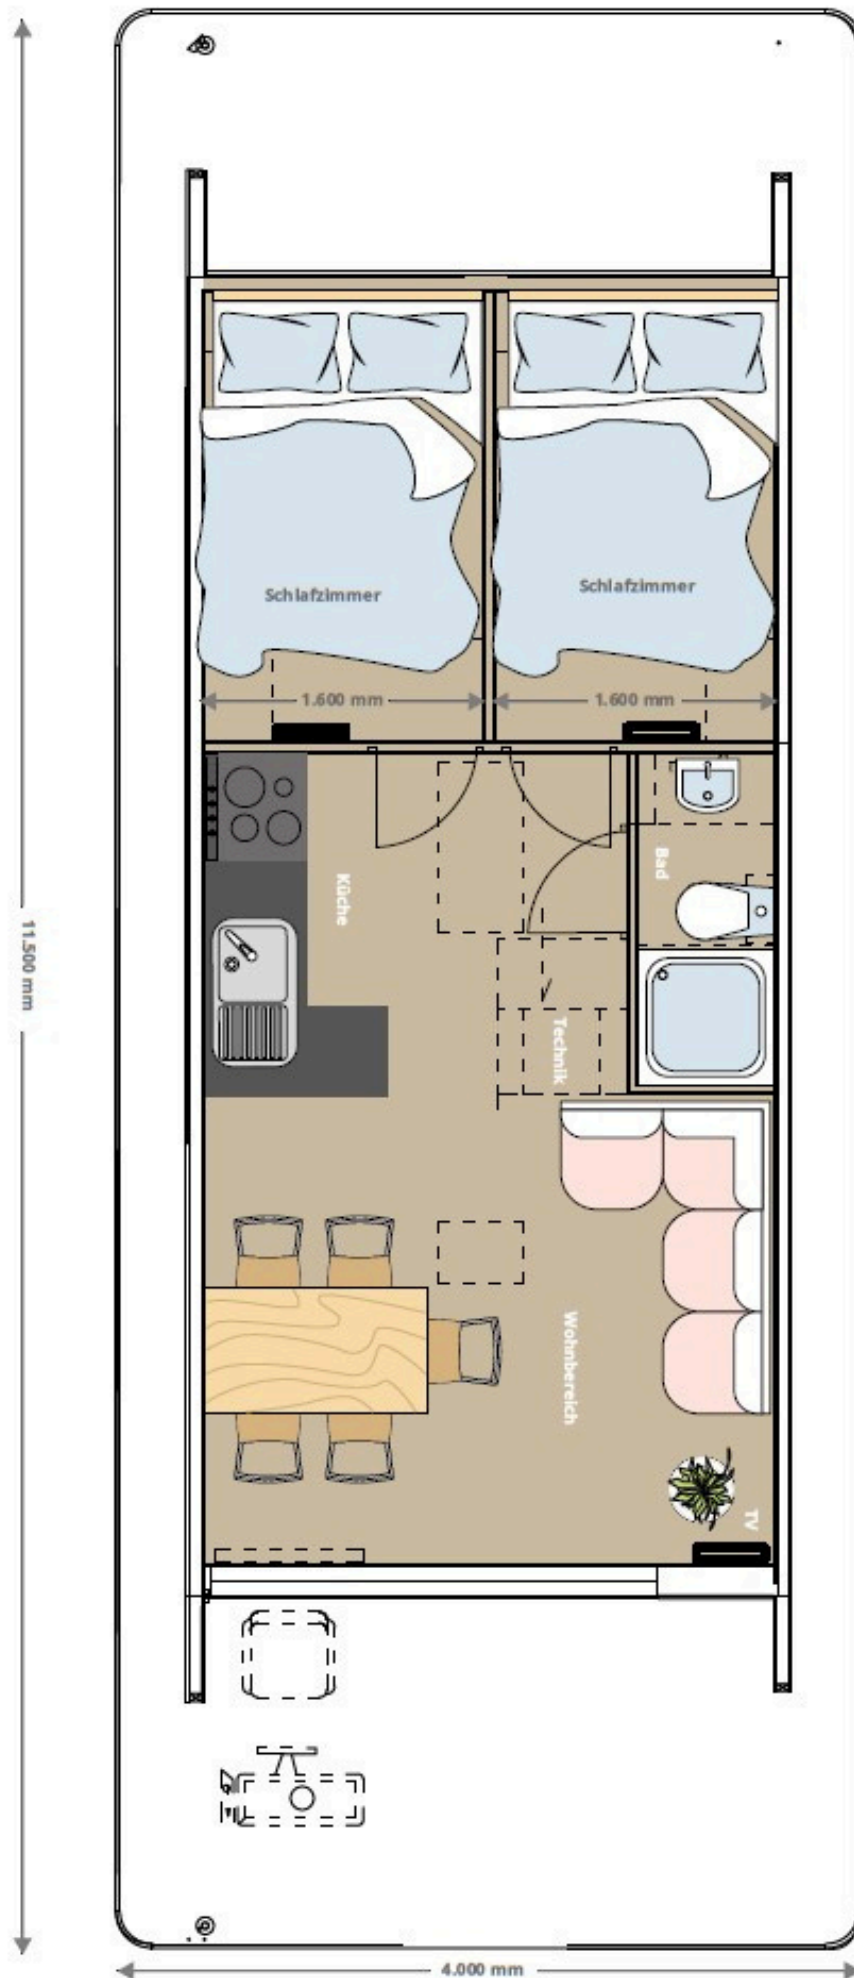

DECKAUSRÜSTUNG: Badeleiter, Badeplattform, Decklichter, Sonnendeck mit Terrassenmöbel

INTERIEUR: Elektrische Toilette, Innendusche, Insektenschutzgitter

Hafen Röblinsee Marina, Deutschland

Boot ID 14

Hersteller Woma

Bootsname Seeliebe

Baujahr 2023

Länge 11.50 M

Kabinen 2

Kojen 4 + 1

WC 1

KOMFORT: Dachterrasse mit Chillout Lounge

NAVIGATION: Bugstrahlruder, Außenborder, Steuerstand mit Kapitänstuhl (außen)

UNTERHALTUNG: Smart-TV, WLAN

YACHTELEKTRIK: Gasbetriebene Heizung (Wand)

GRUNDRISS

KONTAKT

SEELIEBE

Instagram

bootado.com

Facebook